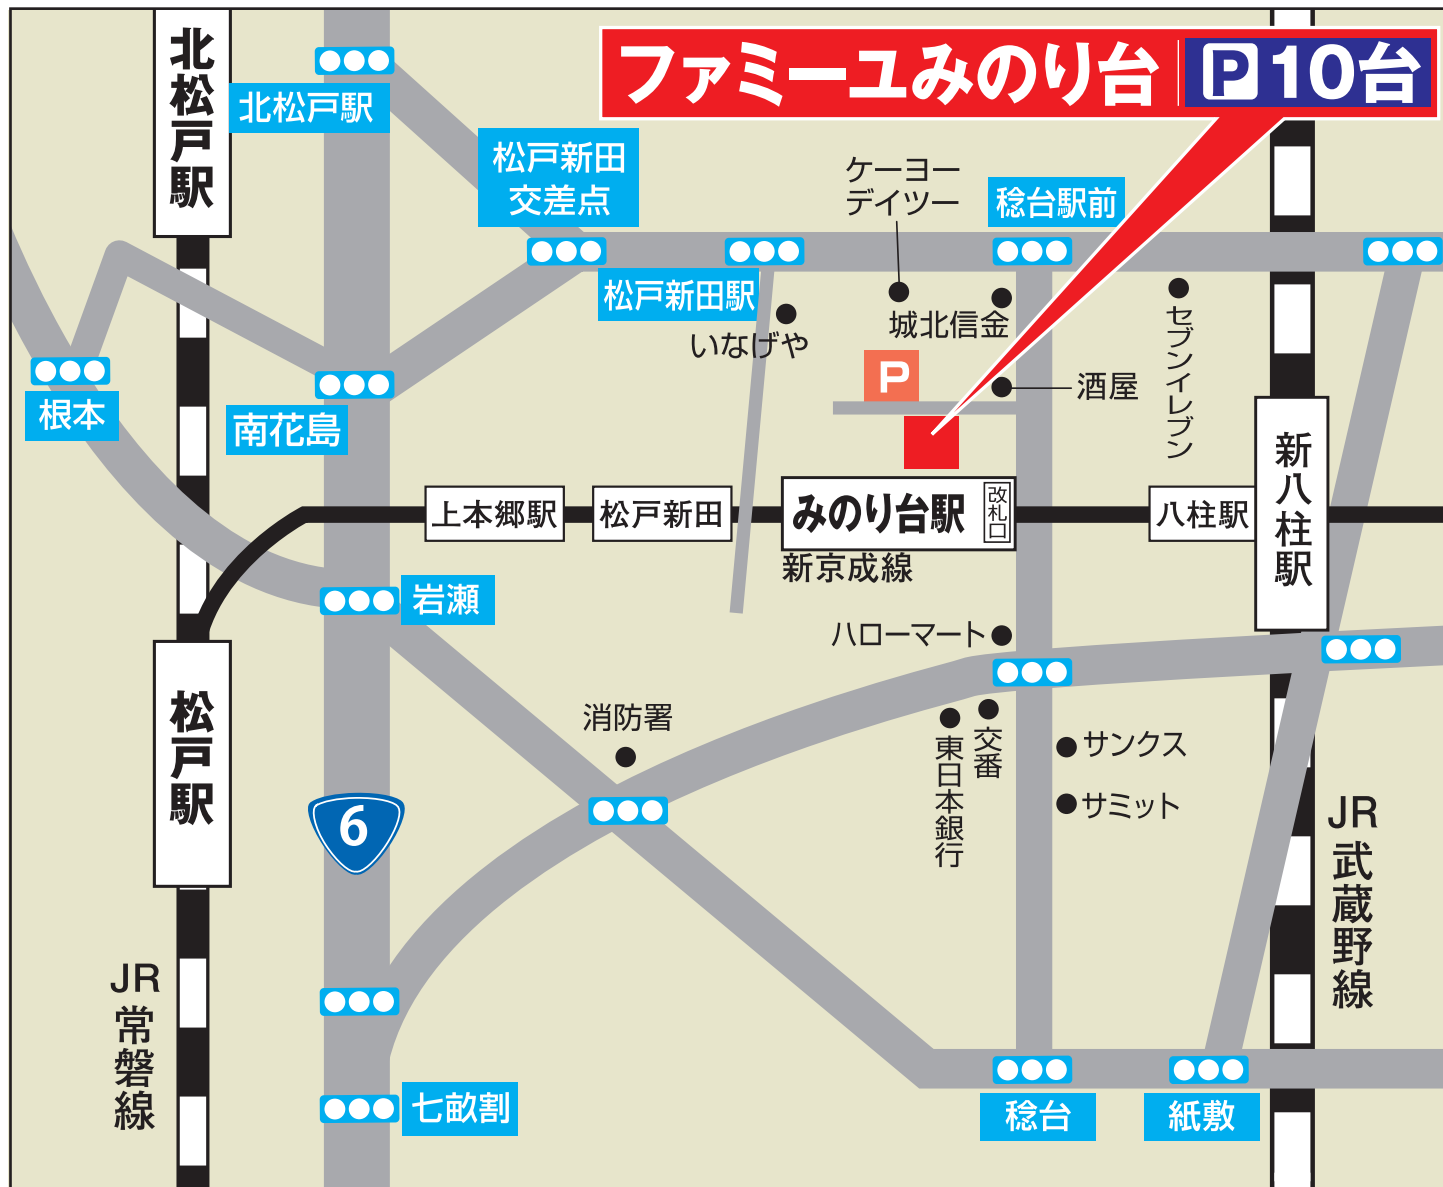

# みのり台ホール

千葉県松戸市松戸新田575

☎ 047-703-5151

## 交通アクセス

新京成線「みのり台」駅 徒歩1分  
JR常磐線「北松戸駅」東口下車、  
約2km(タクシー5分)

お葬式を家族のものに。  
家族葬のファミリー

☎ 0120-365-024

24時間 365日対応

ファミリー千葉

で

検索