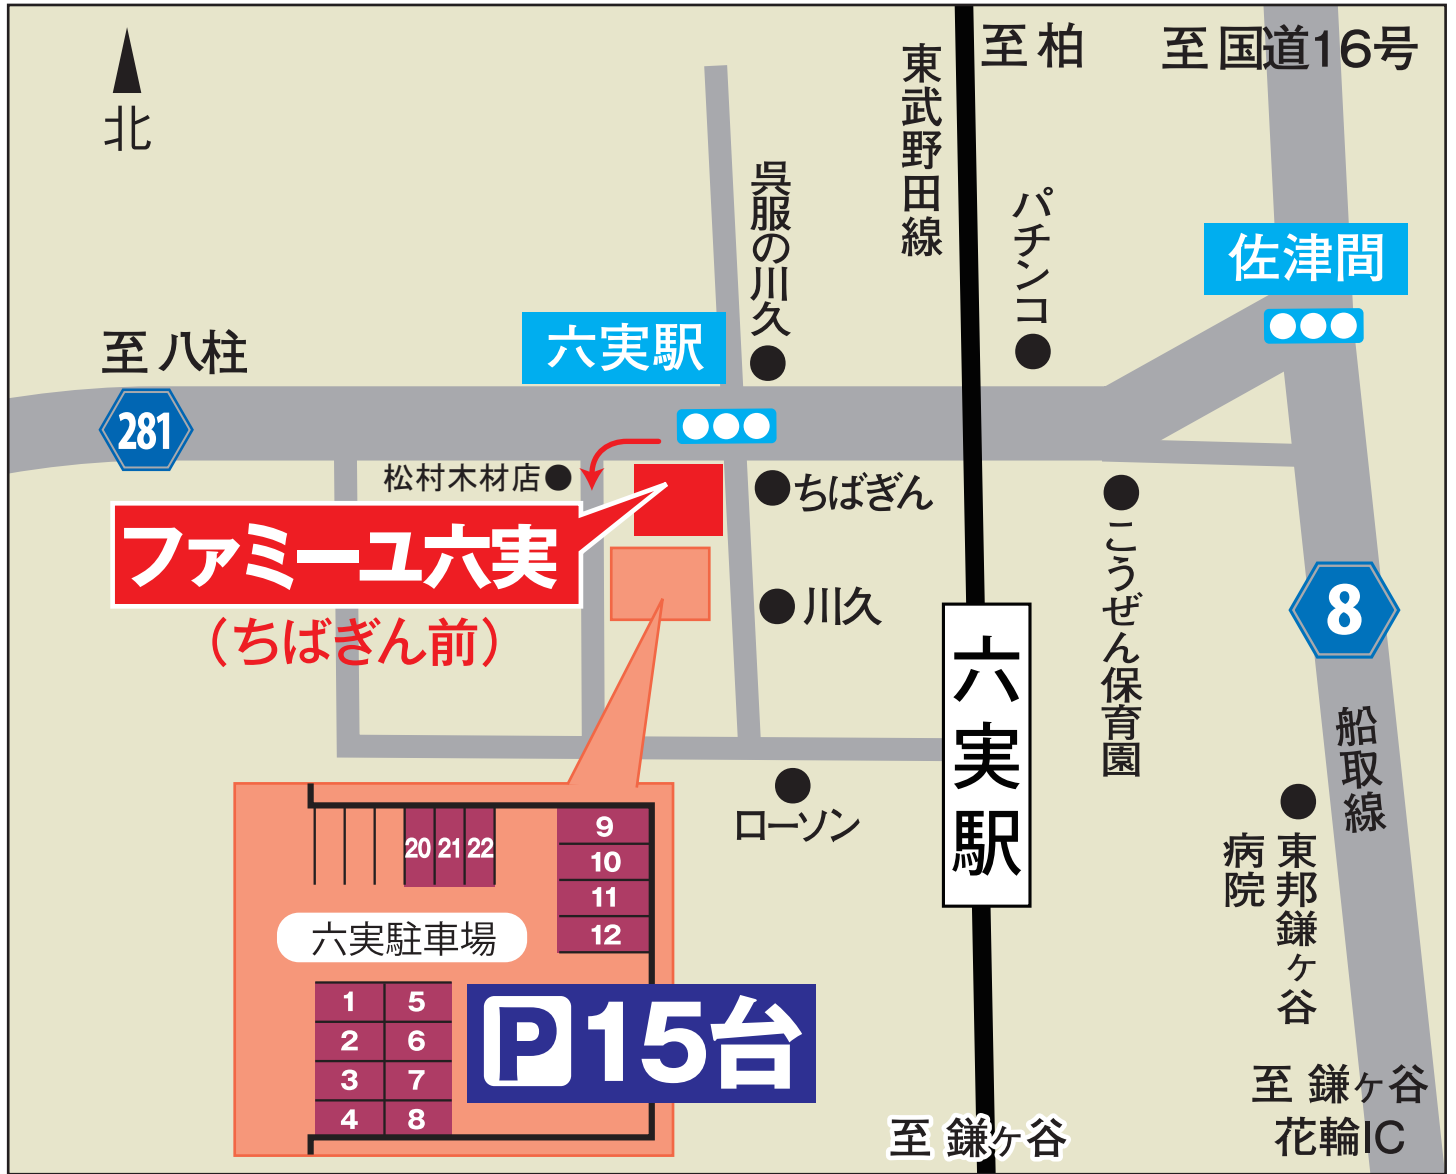

# 六実ホール

千葉県松戸市六実4-2-3

☎ 047-704-6681

交通アクセス

東武鉄道野田線  
「六実駅」徒歩2分

お葬式を家族のものに。  
家族葬のファミリー

☎ 0120-365-024

24時間 365日対応

ファミリー千葉

で

検索